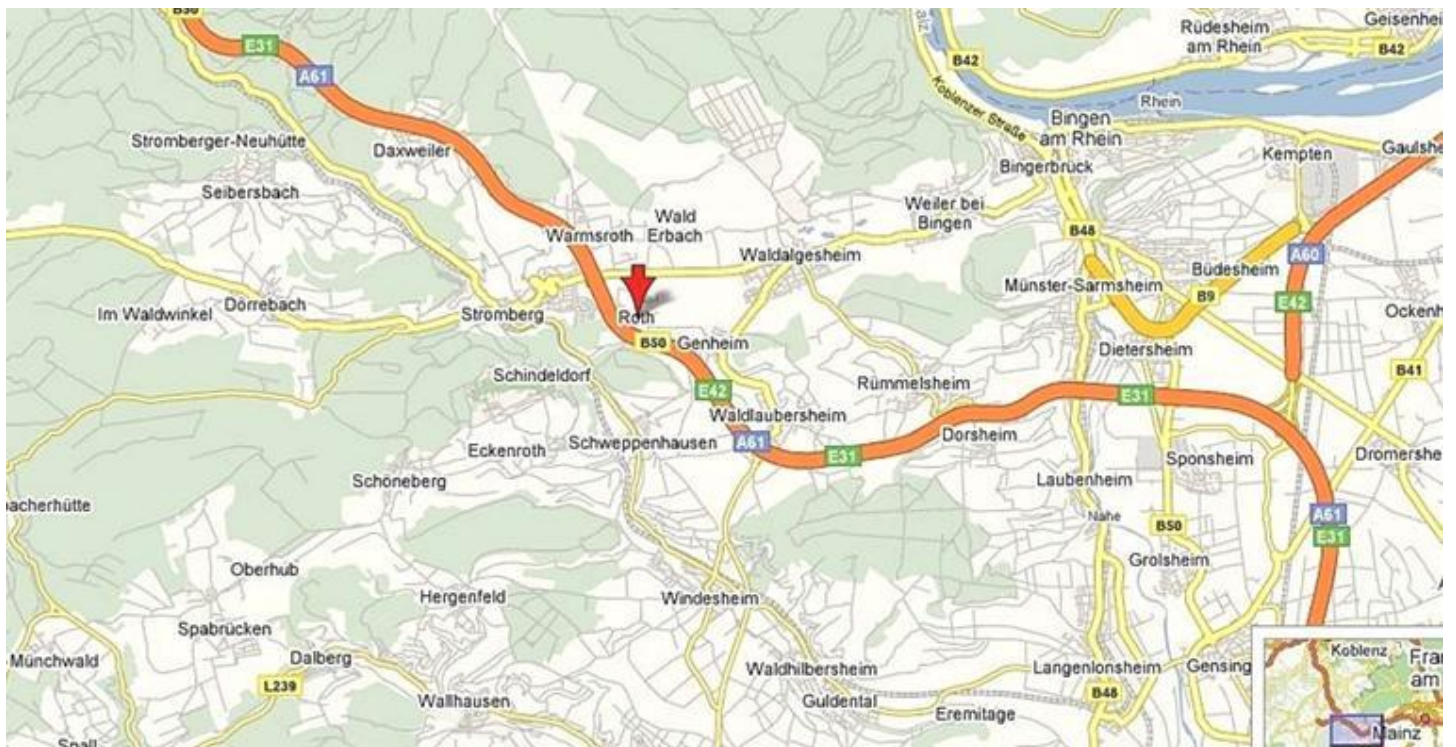

Heilerschule Anne Hübner, Genheimer Weg 10, 55442 Roth bei Stromberg,
Tel. 06724-3699, Email: info@heilerschule.org, Internet: www.heilerschule.org